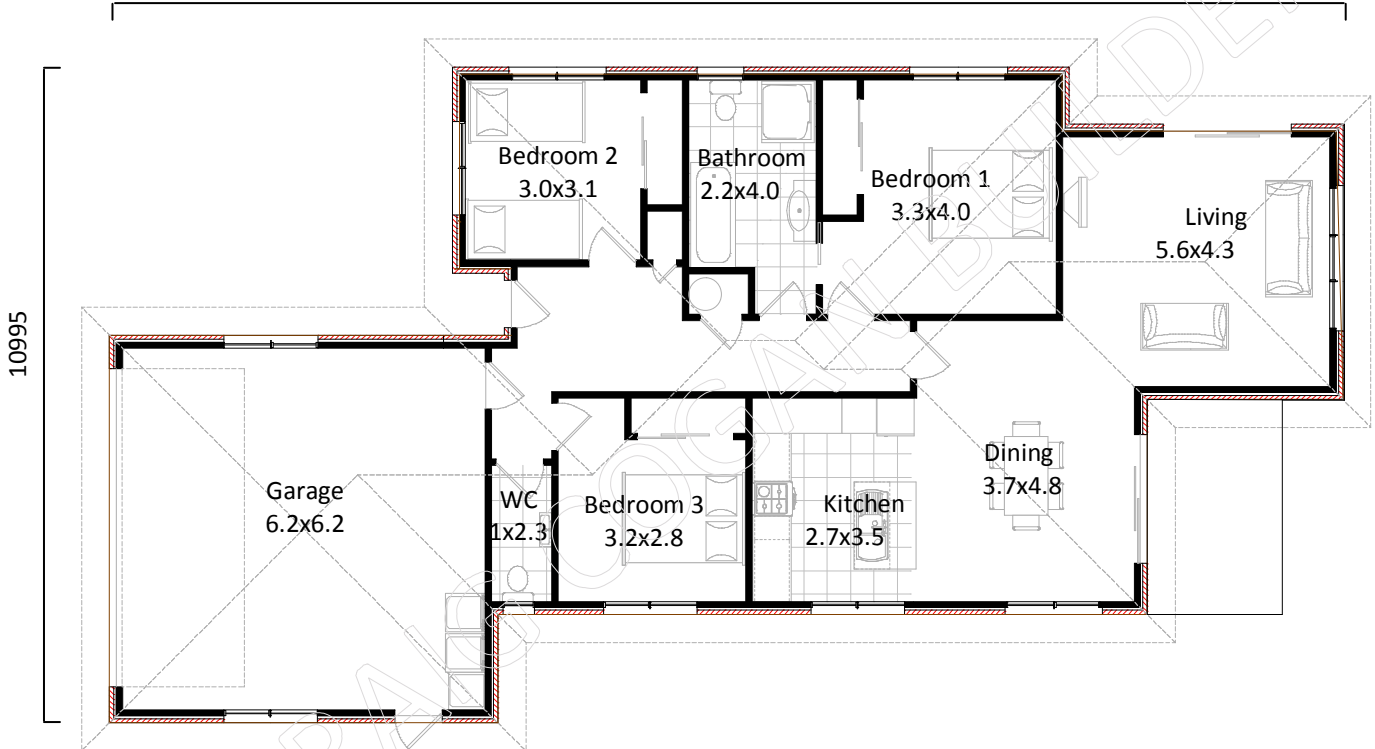

# Parea 157m<sup>2</sup>

20858

Parea | 3 Bedrooms | Floor Area 157m<sup>2</sup>